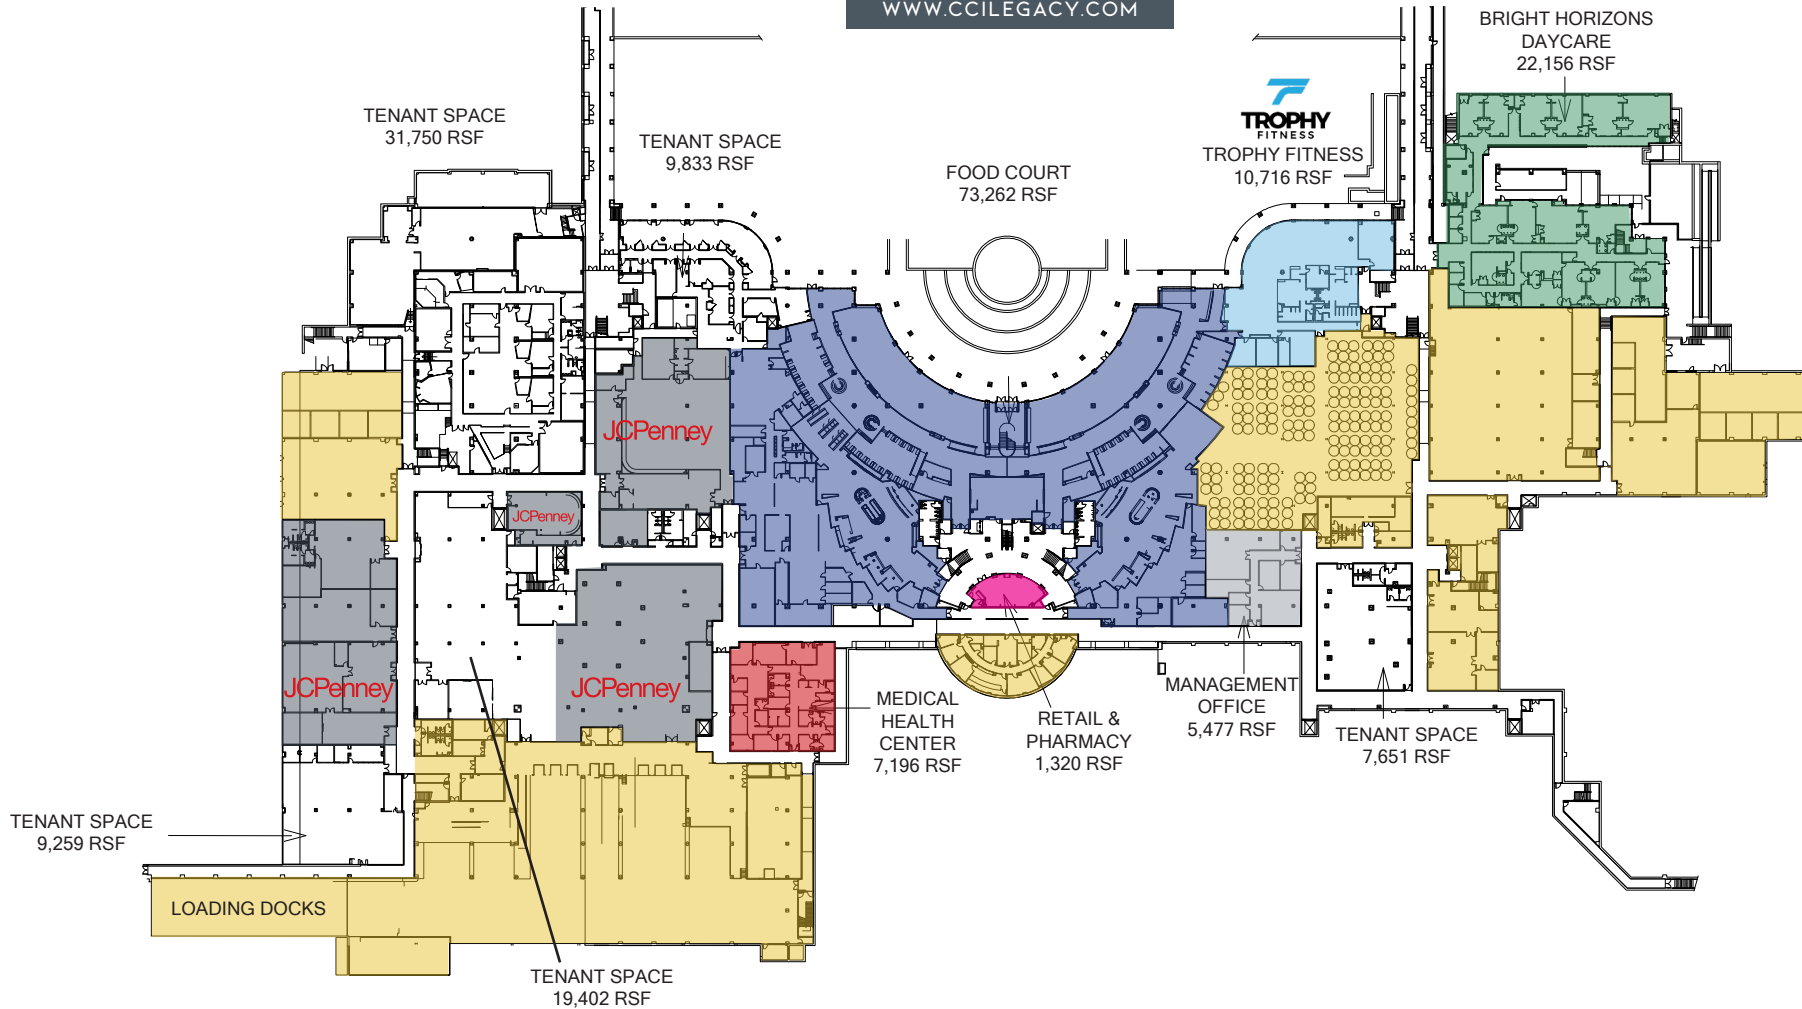

CALWEST

6501 LEGACY DRIVE PLANO, TX 75024

WWW.CCILEGACY.COM

BRIGHT HORIZONS
DAYCARE
22,156 RSF

LOWER LEVEL

T. D. BRIGGS
td.briggs@am.jll.com

BLAKE SHIPLEY
blake.shiple@am.jll.com

CHRIS WRIGHT
chris.wright@am.jll.com